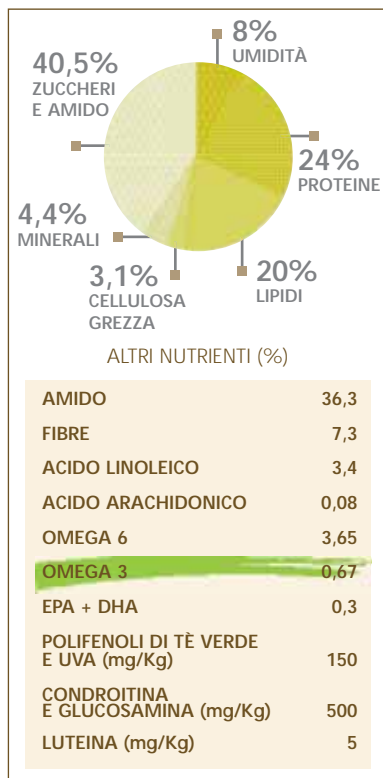

**SPECIALE SHIH TZU
DA 10 MESI**

Shih Tzu 24

ANALISI MEDIE