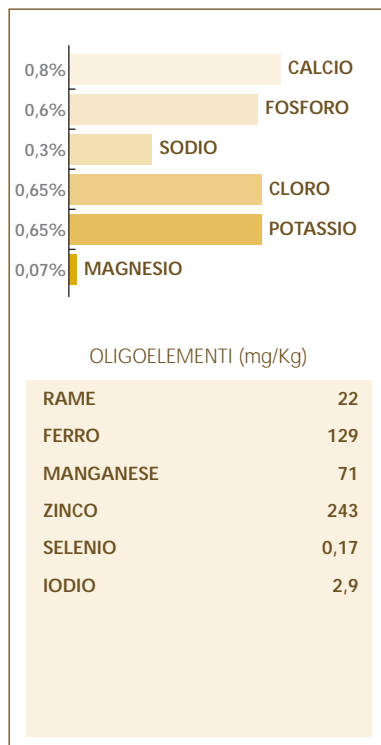

SPECIALE MASCELLA BRACHICEFALA

La forma della crocchetta facilita la prensione e stimola lo Shih Tzu a masticare il suo pasto.

RIDUZIONE DEL TARTARO

Aiuta a ridurre la formazione del tartaro grazie ai chelatori del calcio e alla consistenza specifica della crocchetta.

RIDUZIONE ODORE DELLE FECI

Aiuta a ridurre il volume e l'odore delle feci.

**SPECIALE SHIH TZU
DA 10 MESI**

Shih Tzu 24

ANALISI MEDIE

MINERALI

VITAMINE

QUANTITÀ GIORNALIERE RACCOMANDATE

Peso da adulto (kg)	3	4	5	6	7	8
FABBISOGNO						
Ridotto (1)	65 g	80 g	90 g	105 g	115 g	130 g
Normale	70 g	85 g	100 g	115 g	130 g	145 g
Elevato (2)	75 g	95 g	110 g	130 g	145 g	160 g
Extra (3)	90 g	110 g	130 g	150 g	170 g	185 g