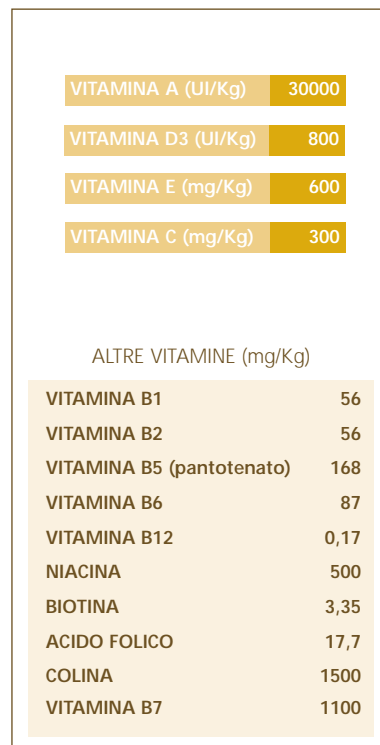

RIDUZIONE ODORE DELLE FECI

Aiuta a ridurre il volume e l'odore delle feci.

**SPECIALE SHIH TZU
DA 10 MESI**

Shih Tzu 24

ANALISI MEDIE

MINERALI

VITAMINE

QUANTITÀ GIORNALIERE RACCOMANDATE

Peso da adulto (kg)	3	4	5	6	7	8
FABBISOGNO						
Ridotto (1)	65 g	80 g	90 g	105 g	115 g	130 g
Normale	70 g	85 g	100 g	115 g	130 g	145 g
Elevato (2)	75 g	95 g	110 g	130 g	145 g	160 g
Extra (3)	90 g	110 g	130 g	150 g	170 g	185 g