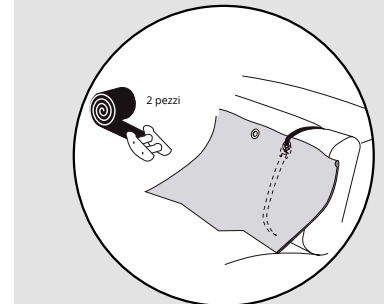

ISTRUZIONI DI MONTAGGIO

Nome prodotto	BRIDGE
Denominazione prodotto	Coprisedile con superamento vano piedi
Numero elementi	50999000
Fissaggio	Ai poggiatesta anteriori e posteriori/sedili posteriori
Utilizzabilità	Trasporto cani in autovettura
Posizione trasporto	Solo sui sedili posteriori
Dimensioni	167 cm x 140 cm
Peso	4,8 kg

kleinmetall GmbH
Hainstraße 52
63526 Erlensee
Telefon 06183.91120-0
Fax 06183.72152
E-Mail info@kleinmetall.de
www.kleinmetall.de

! Si prega di leggere attentamente queste istruzioni e di conservarle in casa in un posto sicuro. E-Mail info@kleinmetall.de
Badate prima di ogni corsa che il Vostro cane sia allacciato regolarmente! www.kleinmetall.de

Volume di consegna

1. Coprisedile con pannello di rinforzo
2. 2 x cinghie di fissaggio lunghe
3. 4 x cinghie di fissaggio corte
4. 2 x ganci metallici

Avviso di sicurezza: Il cane va trasportato sempre sui sedili posteriori e assicurato in modo regolare. Nel caso ideale dietro ad un sedile anteriore vacante!

Avviso di lavaggio: Rimuovere a sprazzi sporco e peli da tutti i dispositivi di chiusura e dal coprisedile usando liscivia di sapone neutra.

Avviso di manutenzione: Eseguite regolarmente le manutenzioni (collaudi visivi) e sostituite **BRIDGE** in caso di deterioramento o logoramento!