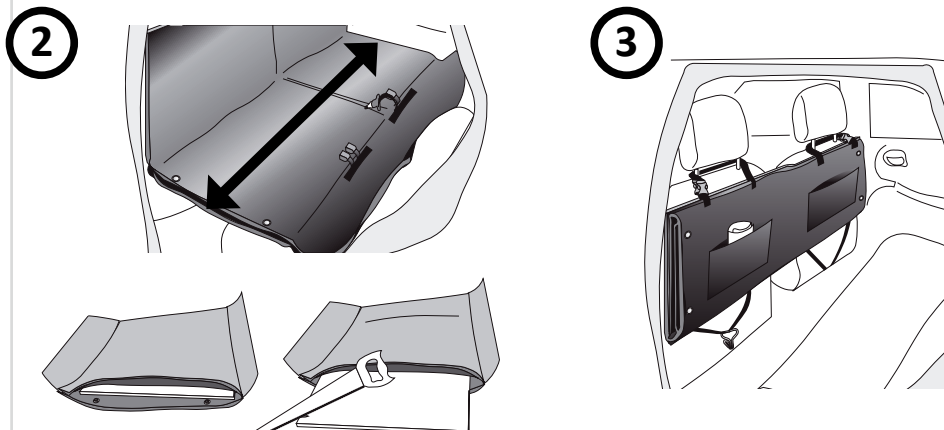

ISTRUZIONI DI MONTAGGIO

Nome prodotto	BRIDGE
Denominazione prodotto	Coprisedile con superamento vano piedi
Numero elementi	50999000
Fissaggio	Ai poggiatesta anteriori e posteriori/sedili posteriori
Utilizzabilità	Trasporto cani in autovettura
Posizione trasporto	Solo sui sedili posteriori
Dimensioni	167 cm x 140 cm
Peso	4,8 kg

Volume di consegna

1. Coprisedile con pannello di rinforzo
2. 2 x cinghie di fissaggio lunghe
3. 4 x cinghie di fissaggio corte
4. 2 x ganci metallici

Avviso di sicurezza: Il cane va trasportato sempre sui sedili posteriori e assicurato in modo regolare. Nel caso ideale dietro ad un sedile anteriore vacante!