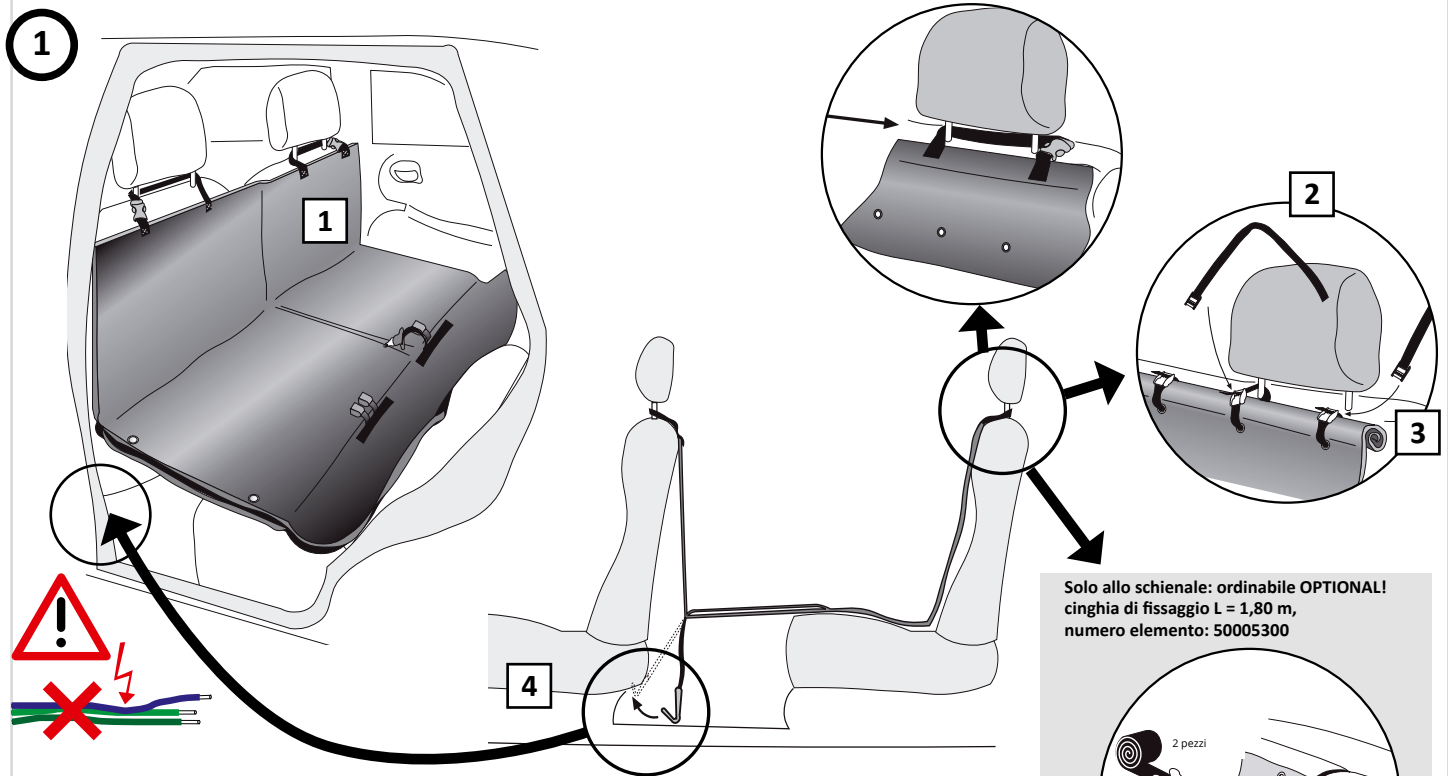

ISTRUZIONI DI MONTAGGIO

Nome prodotto	BRIDGE
Denominazione prodotto	Coprisedile con superamento vano piedi
Numero elementi	50999000
Fissaggio	Ai poggiatesta anteriori e posteriori/sedili posteriori
Utilizzabilità	Trasporto cani in autovettura
Posizione trasporto	Solo sui sedili posteriori
Dimensioni	167 cm x 140 cm
Peso	4,8 kg

Volume di consegna

1. Coprisedile con pannello di rinforzo
2. 2 x cinghie di fissaggio lunghe
3. 4 x cinghie di fissaggio corte
4. 2 x ganci metallici

Avviso di sicurezza: Il cane va trasportato sempre sui sedili posteriori e assicurato in modo regolare. Nel caso ideale dietro ad un sedile anteriore vacante!