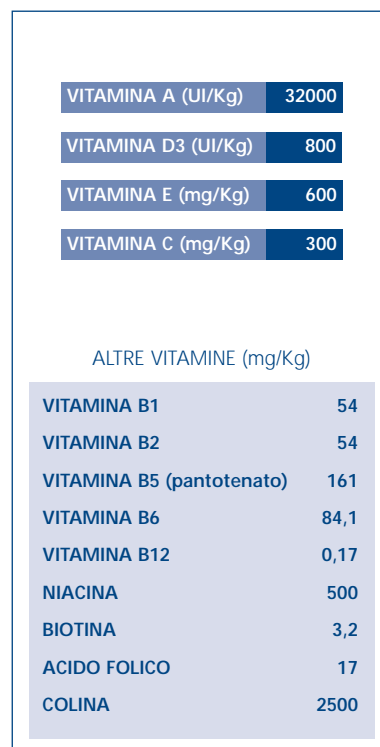

CANI DI TAGLIA MAXI
(peso da adulto 26-44Kg)
DA 15 MESI
SPECIALE PASTORE TEDESCO

German Shepherd 24 Adult

ANALISI MEDIE

MINERALI

VITAMINE

QUANTITÀ GIORNALIERE RACCOMANDATE

Peso da adulto	A riposo	Esercizio < 1 h/giorno	Esercizio > 2 h/giorno
26 kg	345 g	380 g	415 g
28 kg	365 g	400 g	440 g
32 kg	400 g	440 g	480 g
36 kg	440 g	480 g	525 g
40 kg	475 g	520 g	570 g
44 kg	505 g	560 g	610 g

AMINOACIDI

TAURINA (%) 0,27

APPORTO ENERGETICO

ENERGIA (kcal/Kg) 4000