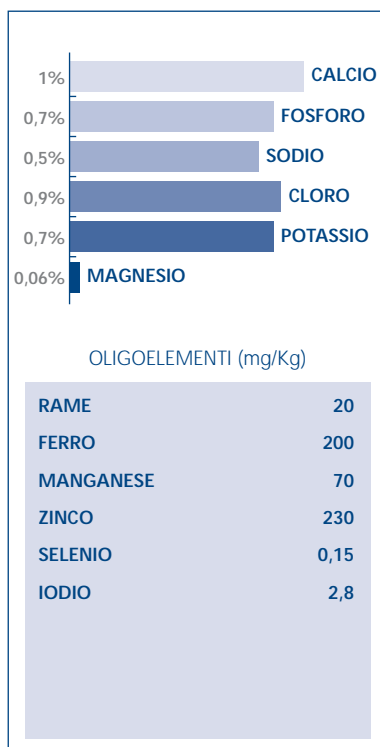

PELLE DELICATA

Questo cane ha una pelle più alcalina rispetto alle altre razze, di conseguenza più esposta alle proliferazioni batteriche.

SPECIALE PELLE SENSIBILE

La combinazione di vitamina E e C e gli aminoacidi contribuiscono all'integrità della pelle. L'azione sinergica dell'**acido linoleico** (olio di borragine) e lo zinco nutrono la pelle.

CANI DI TAGLIA MAXI
(peso da adulto 26-44Kg)
DA 15 MESI
SPECIALE PASTORE TEDESCO

German Shepherd 24 Adult

ANALISI MEDIE

MINERALI

VITAMINE

QUANTITÀ GIORNALIERE RACCOMANDATE

Peso da adulto	A riposo	Esercizio < 1 h/giorno	Esercizio > 2 h/giorno
26 kg	345 g	380 g	415 g
28 kg	365 g	400 g	440 g
32 kg	400 g	440 g	480 g
36 kg	440 g	480 g	525 g
40 kg	475 g	520 g	570 g
44 kg	505 g	560 g	610 g