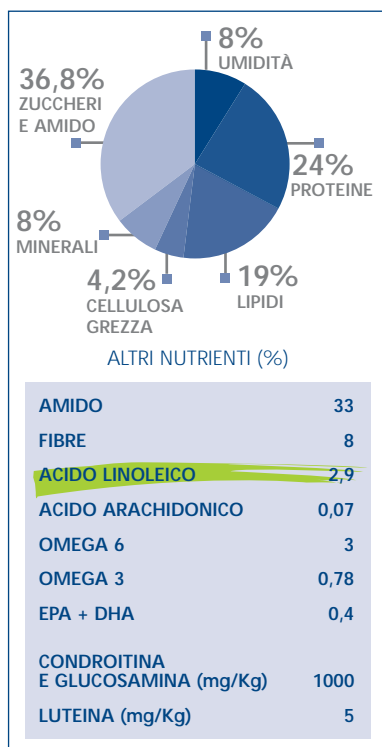

PELLE DELICATA

Questo cane ha una pelle più alcalina rispetto alle altre razze, di conseguenza più esposta alle proliferazioni batteriche.

SPECIALE PELLE SENSIBILE

La combinazione di vitamina E e C e gli aminoacidi contribuiscono all'integrità della pelle. L'azione sinergica dell'**acido linoleico** (olio di borragine) e lo zinco nutrono la pelle.

CANI DI TAGLIA MAXI
(peso da adulto 26-44Kg)
DA 15 MESI
SPECIALE PASTORE TEDESCO

German Shepherd 24 Adult

ANALISI MEDIE

MINERALI

VITAMINE

QUANTITÀ GIORNALIERE RACCOMANDATE

Peso da adulto	A riposo	Esercizio < 1 h/giorno	Esercizio > 2 h/giorno
26 kg	345 g	380 g	415 g
28 kg	365 g	400 g	440 g
32 kg	400 g	440 g	480 g
36 kg	440 g	480 g	525 g
40 kg	475 g	520 g	570 g
44 kg	505 g	560 g	610 g