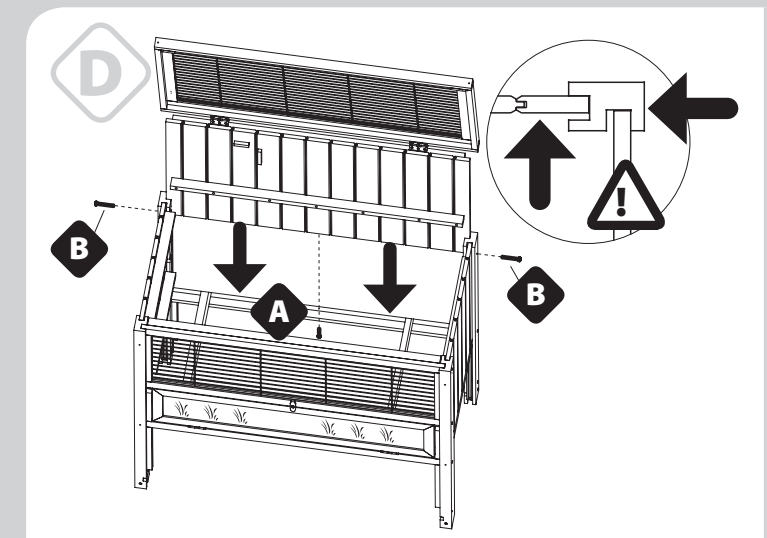

Conigliera in legno da interno  
Indoor wooden rabbit hutch

**Cod. 570940**

1080 x 590 x 1025 mm