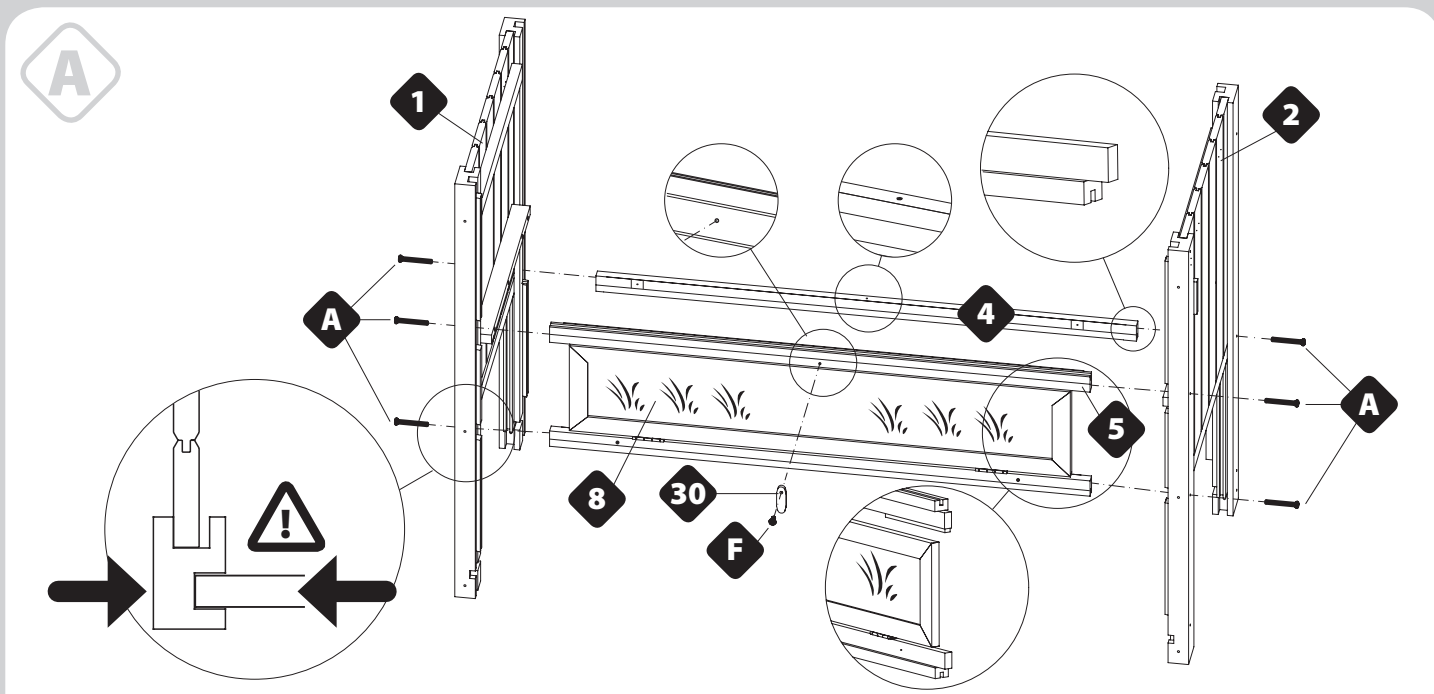

Conigliera in legno da interno  
Indoor wooden rabbit hutch

**Cod. 570940**

1080 x 590 x 1025 mm