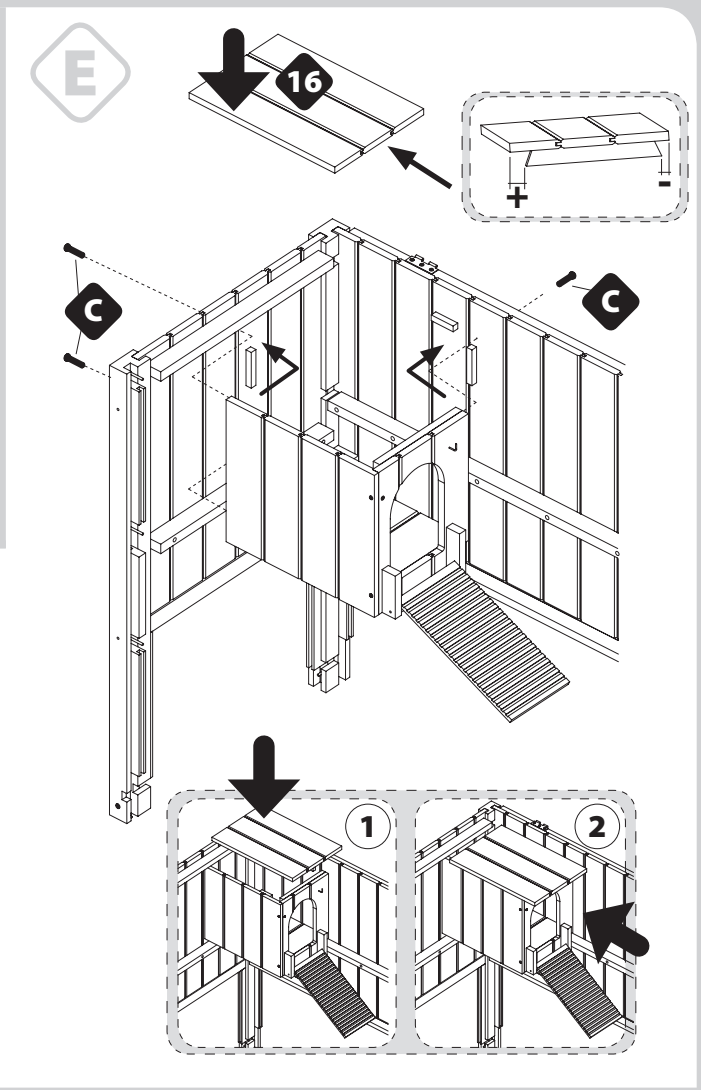

Conigliera in legno da interno  
Indoor wooden rabbit hutch

**Cod. 570940**

1080 x 590 x 1025 mm