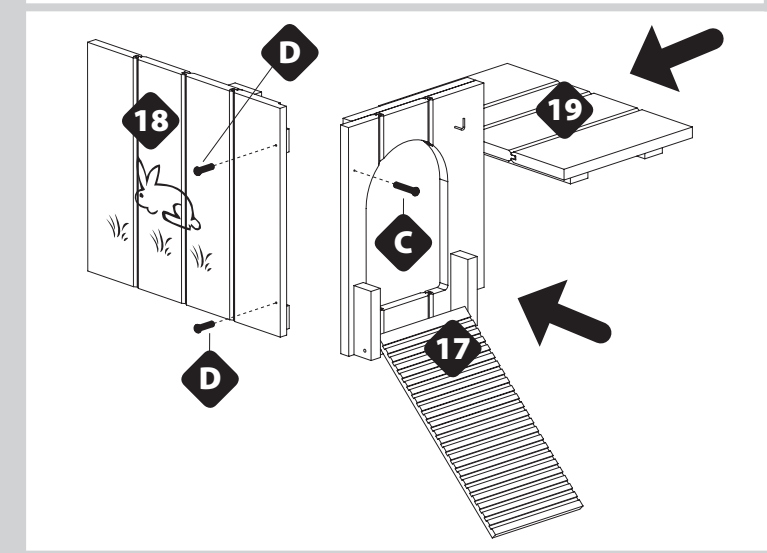

Conigliera in legno da interno  
Indoor wooden rabbit hutch

**Cod. 570940**

1080 x 590 x 1025 mm