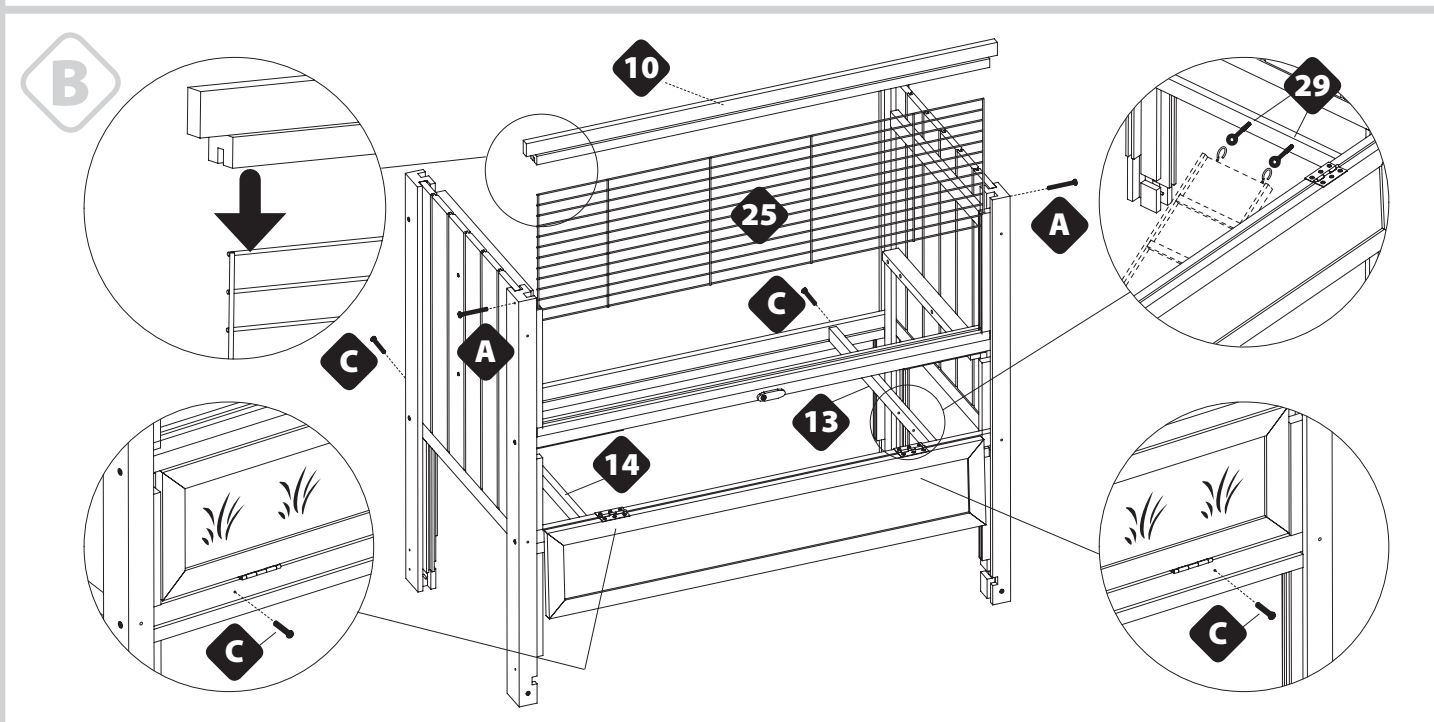

Conigliera in legno da interno  
Indoor wooden rabbit hutch

**Cod. 570940**

1080 x 590 x 1025 mm