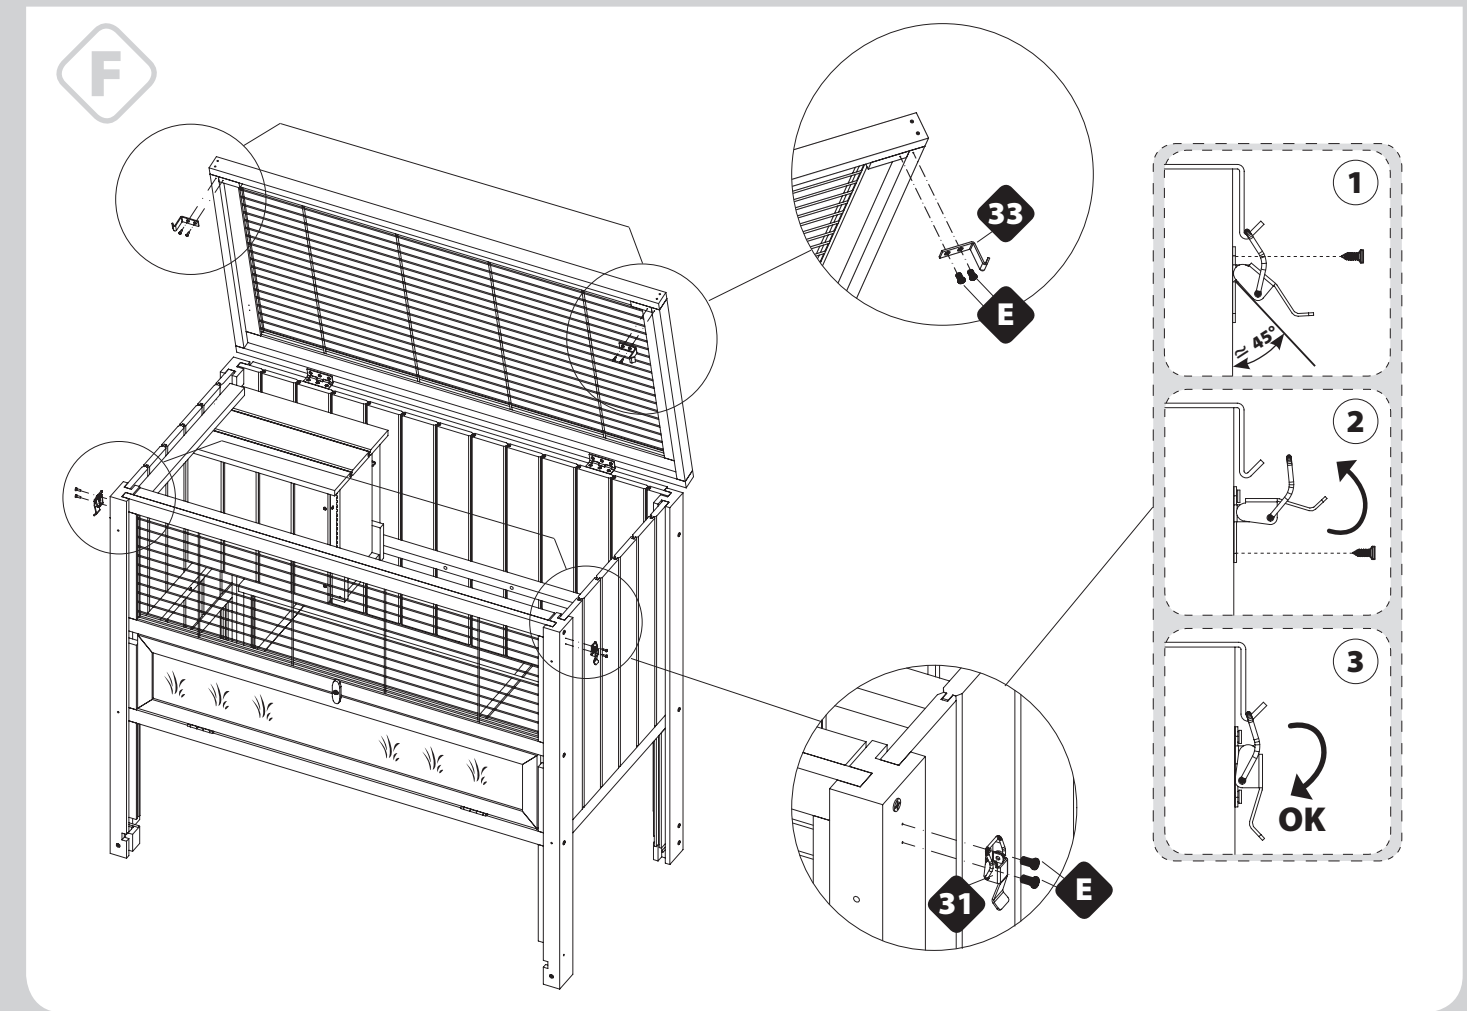

Conigliera in legno da interno  
Indoor wooden rabbit hutch

**Cod. 570940**

1080 x 590 x 1025 mm