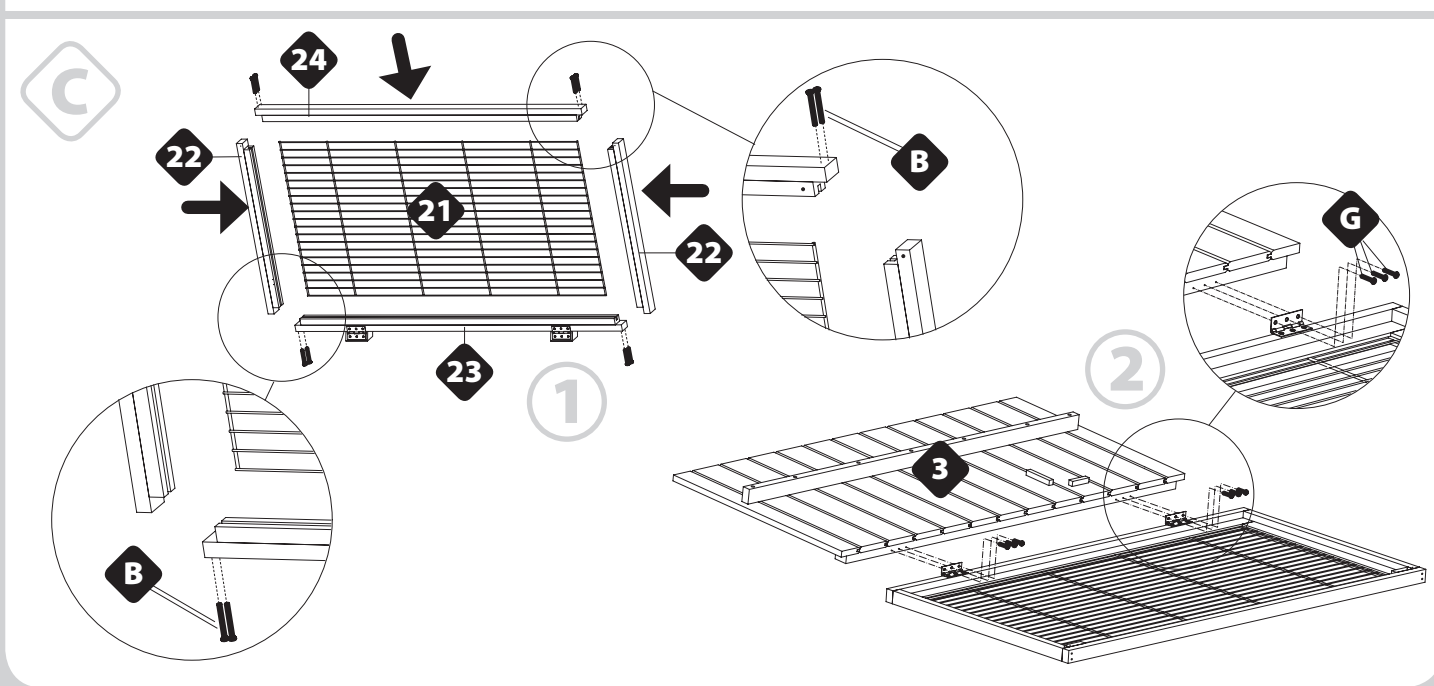

Conigliera in legno da interno  
Indoor wooden rabbit hutch

**Cod. 570940**

1080 x 590 x 1025 mm